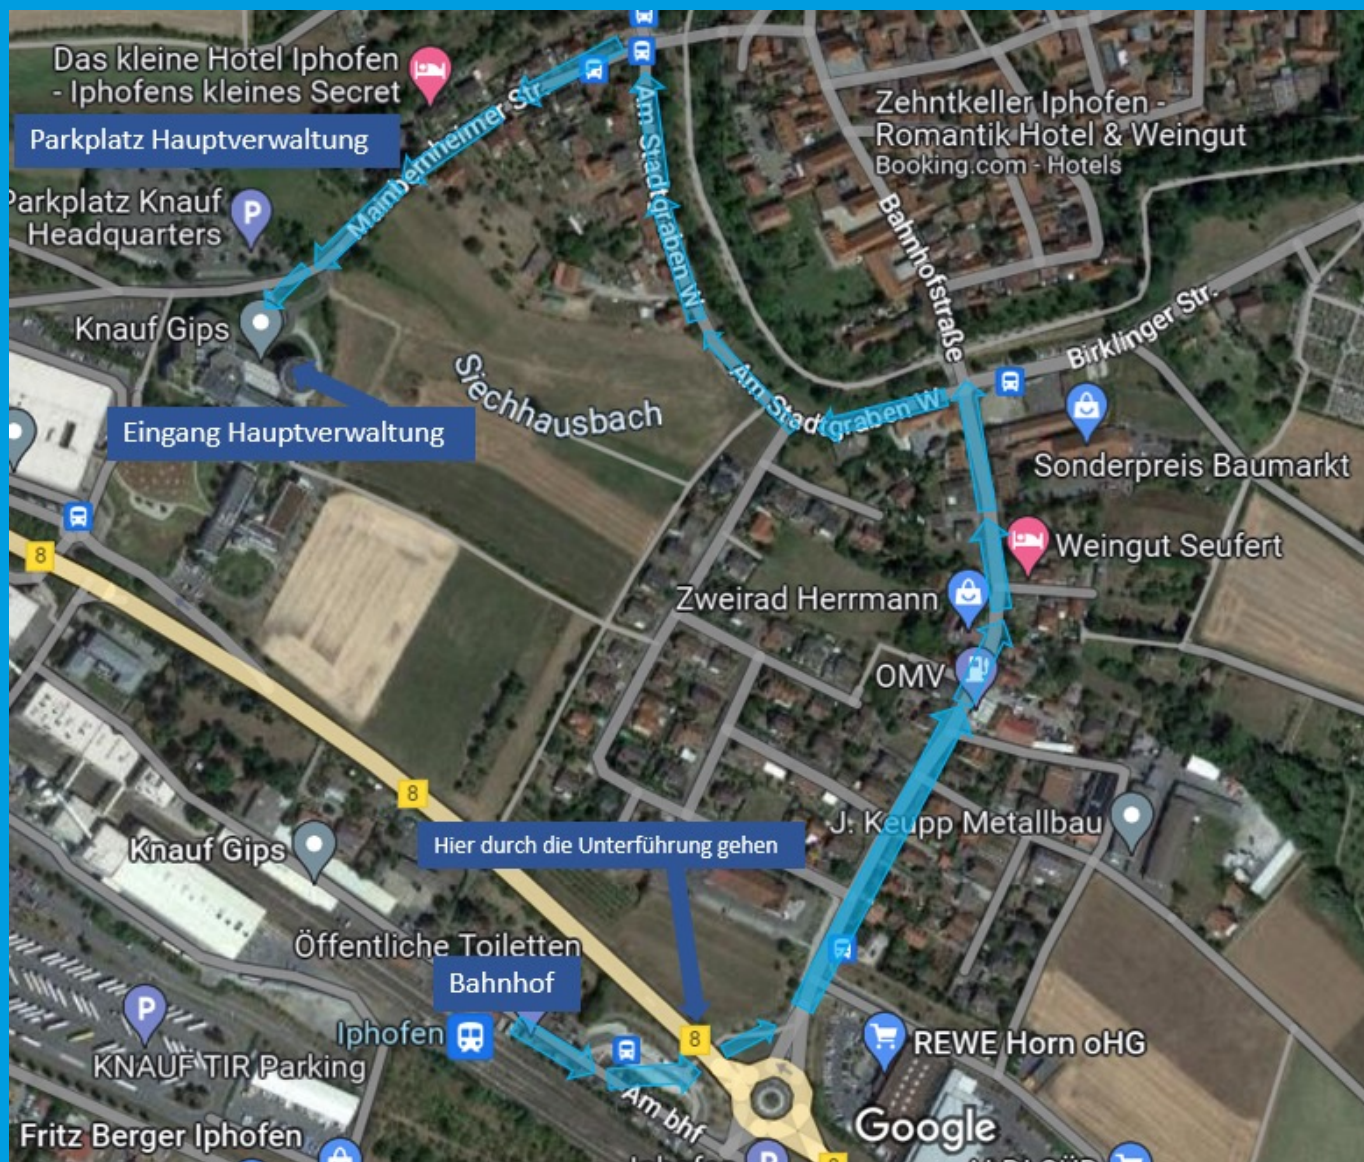

Wegbeschreibung vom Bahnhof zur Hauptverwaltung

1. Sie laufen vom Bahnhof heraus
2. Direkt nach rechts abbiegen
3. Geradeaus laufen
4. Auf der linken Seite nach dem Parkplatz sehen Sie einen Fußgängerweg mit einer Unterführung
5. Weiter dem Weg folgen und durch die Unterführung gehen
6. Der Straße auf der linken Seite folgen
7. Links abbiegen (Str. Am Stadtgraben West)
8. Der Straße folgen
9. An der kreuzenden Mainbernheimer Str. Links abbiegen
10. Der Straße folgen bis Sie auf der linken Seite die Hauptverwaltung sehen
11. Durch den Haupteingang in die Hauptverwaltung gehen und am Empfang registrieren.

* Bitte beachten sie die generelle Sicherheitsregeln

Anreise mit dem PKW/Taxi

Navigationsadresse:

Knauf Gips KG
Mainbernheimer Straße 15
97346 Iphofen

Besucherparkplatz:

Parkplatz 1
Direkt gegenüber des Eingangs der Hauptverwaltung

Taxi:

- Wenn Sie mit dem Taxi fahren, bekommen Sie Knauf-Konditionen bei "Funk Taxi Kitzingen e.V."
- +49 (0) 9321 8088 oder Taxi Kasproski unter +49 (0) 9323 1649
- Navigationsadresse: Mainbernheimer Straße 15