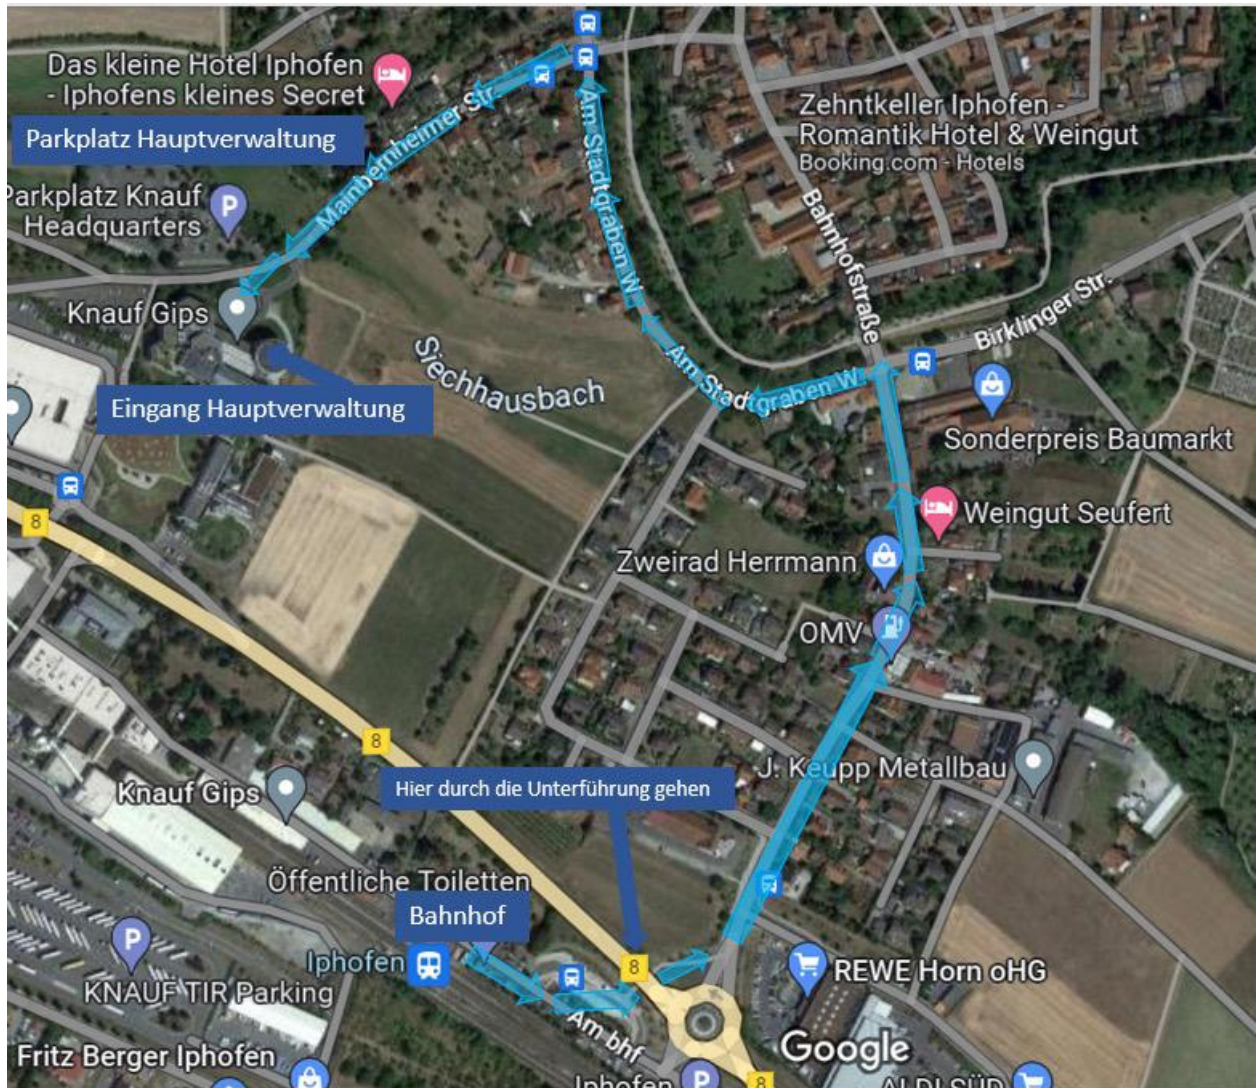

Wegbeschreibung vom Bahnhof zur Hauptverwaltung

1. Sie laufen vom Bahnhof heraus
2. Direkt nach rechts abbiegen
3. Geradeaus laufen
4. Auf der linken Seite nach dem Parkplatz sehen Sie einen Fußgängerweg mit einer Unterführung
5. Weiter dem Weg folgen und durch die Unterführung gehen
6. Der Straße auf der linken Seite folgen
7. Links abbiegen (Str. Am Stadtgraben West)
8. Der Straße folgen
9. An der kreuzenden Mainbernheimer Str. links abbiegen
10. Der Straße folgen bis Sie auf der linken Seite die Hauptverwaltung sehen
11. Durch den Haupteingang in die Hauptverwaltung gehen und am Empfang registrieren.

* Bitte beachten sie die generellen Sicherheitsregeln

Anreise mit dem PKW/Taxi

Navigationsadresse:

Knauf Gips KG
Mainbernheimer Straße 15
97346 Iphofen

Besucherparkplatz:

Parkplatz 1
Direkt gegenüber dem Eingang der Hauptverwaltung

Taxi:

- Wenn Sie mit dem Taxi fahren, bekommen Sie Knauf-Konditionen bei "Funk Taxi Kitzingen e.V."
- +49 (0) 9321 8088 oder Taxi Kasproski unter +49 (0) 9323 1649
- Navigationsadresse: Mainbernheimer Straße 15

Information

Teilnehmer mit Übernachtung in Würzburg

Teilnehmer mit Übernachtung in Würzburg haben die Möglichkeit mit der Bahn nach Iphofen und zurück nach Würzburg zu kommen (das Auto kann dann in Würzburg am Hotel stehenbleiben).